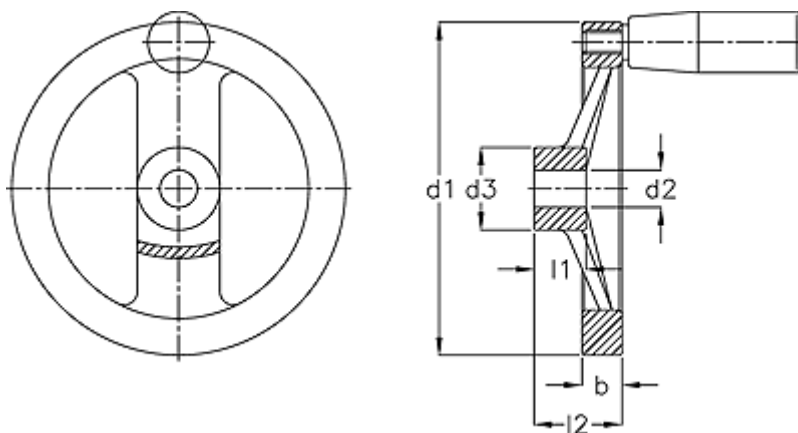

Varenummer: 201280316
Beskrivelse: E+G Håndhjul
GN 322-160-B16-R

Mål

b	= 18.0
d1	= 160
d2 H7	= 16
d3	= 36
Håndtag Ø	= 24
l1	= 20
l2	= 39